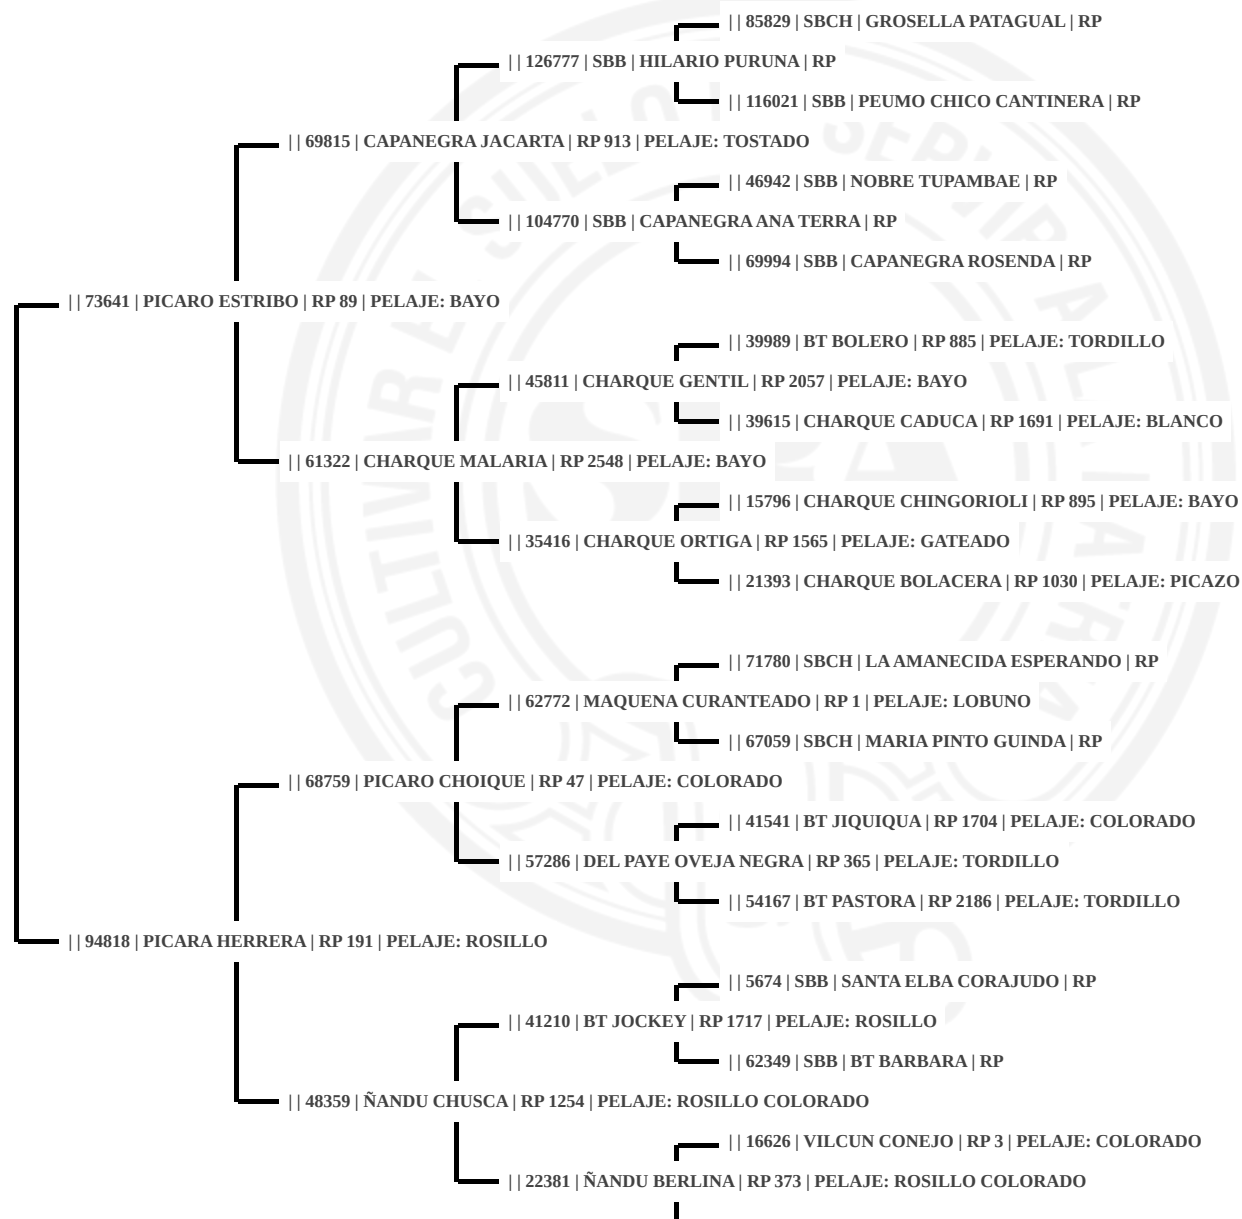

CERTIFICADO DE PEDIGREE

Raza: **200 CRIOLLA**

Criador: **MOREA, ENRIQUE FRANCISCO**

Propietario: **1741 MOREA, ENRIQUE FRANCISCO**

Sexo: **Hembra**

RP: **416**

SBA: **0122930**

Nombre: **PICARA QUINCHA**

Nacimiento: **25/09/2023**

Pelaje: **BAYO**

Buenos Aires, 8 de Febrero de 2026