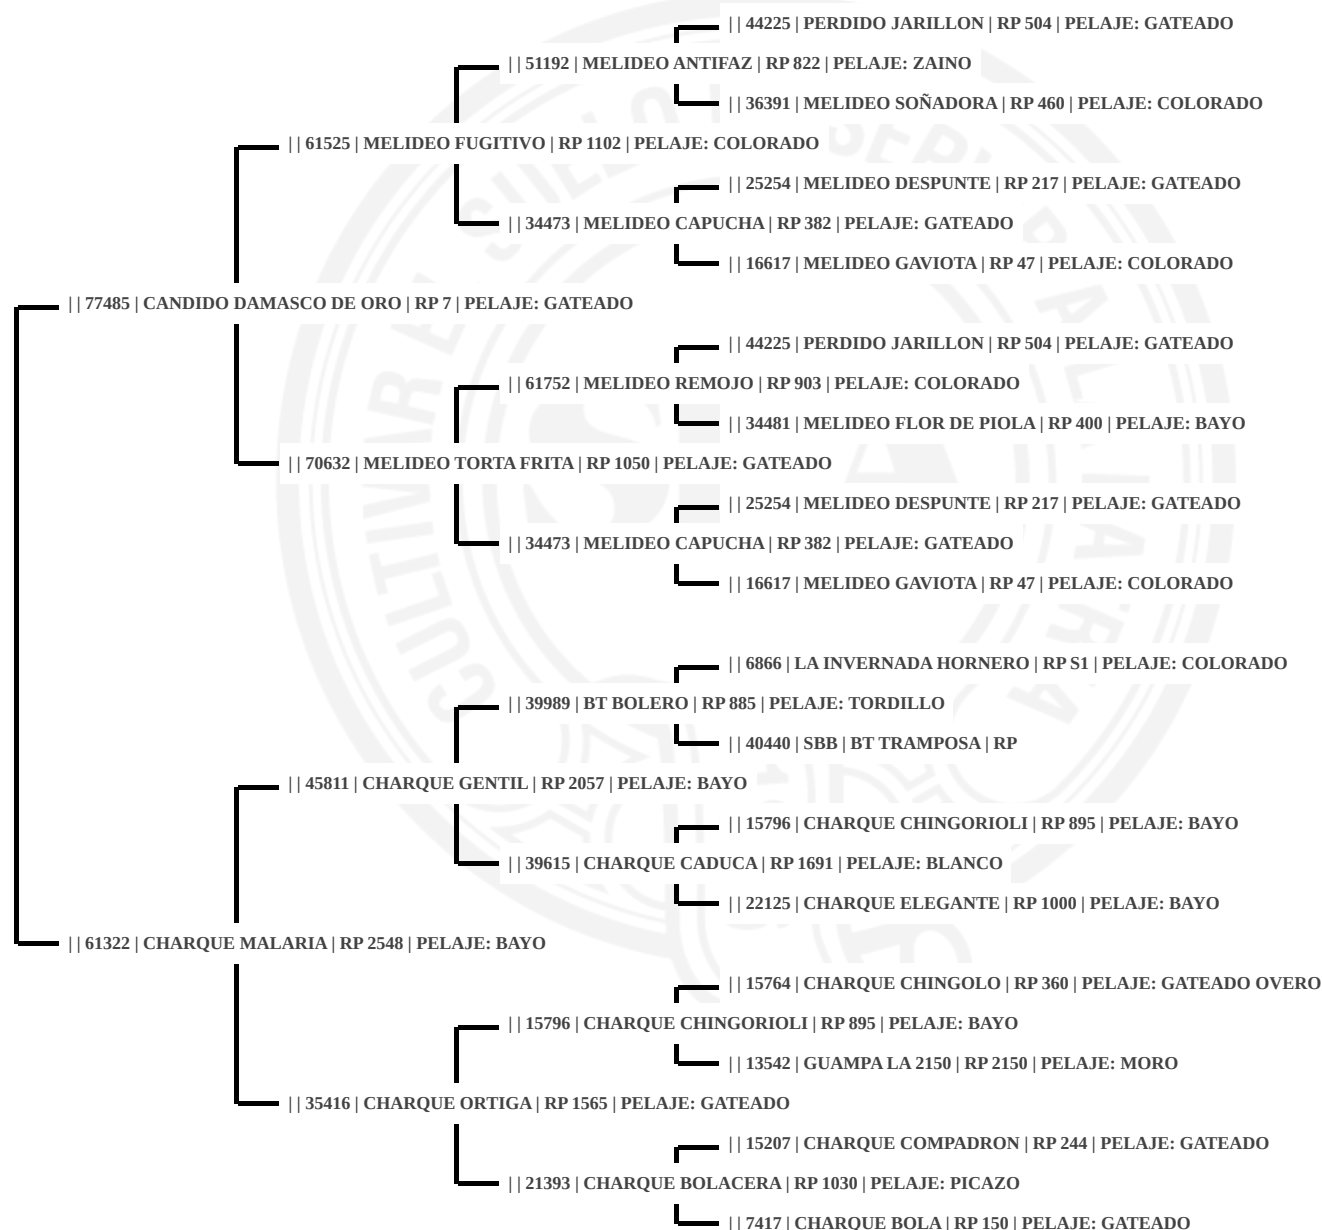

CERTIFICADO DE PEDIGREE

Raza: **200 CRIOLLA**

Criador: **MOREA, ENRIQUE FRANCISCO**

Propietario: **1741 MOREA, ENRIQUE FRANCISCO**

Sexo: **Hembra**

RP: **398**

SBA: **0121907**

Nombre: **PICARA PODEROSA**

Nacimiento: **13/10/2022**

Pelaje: **BAYO**

Buenos Aires, 8 de Febrero de 2026

Análisis: EQN0328541 R: 10 - STR: COINCIDE CON PADRE Y MADRE