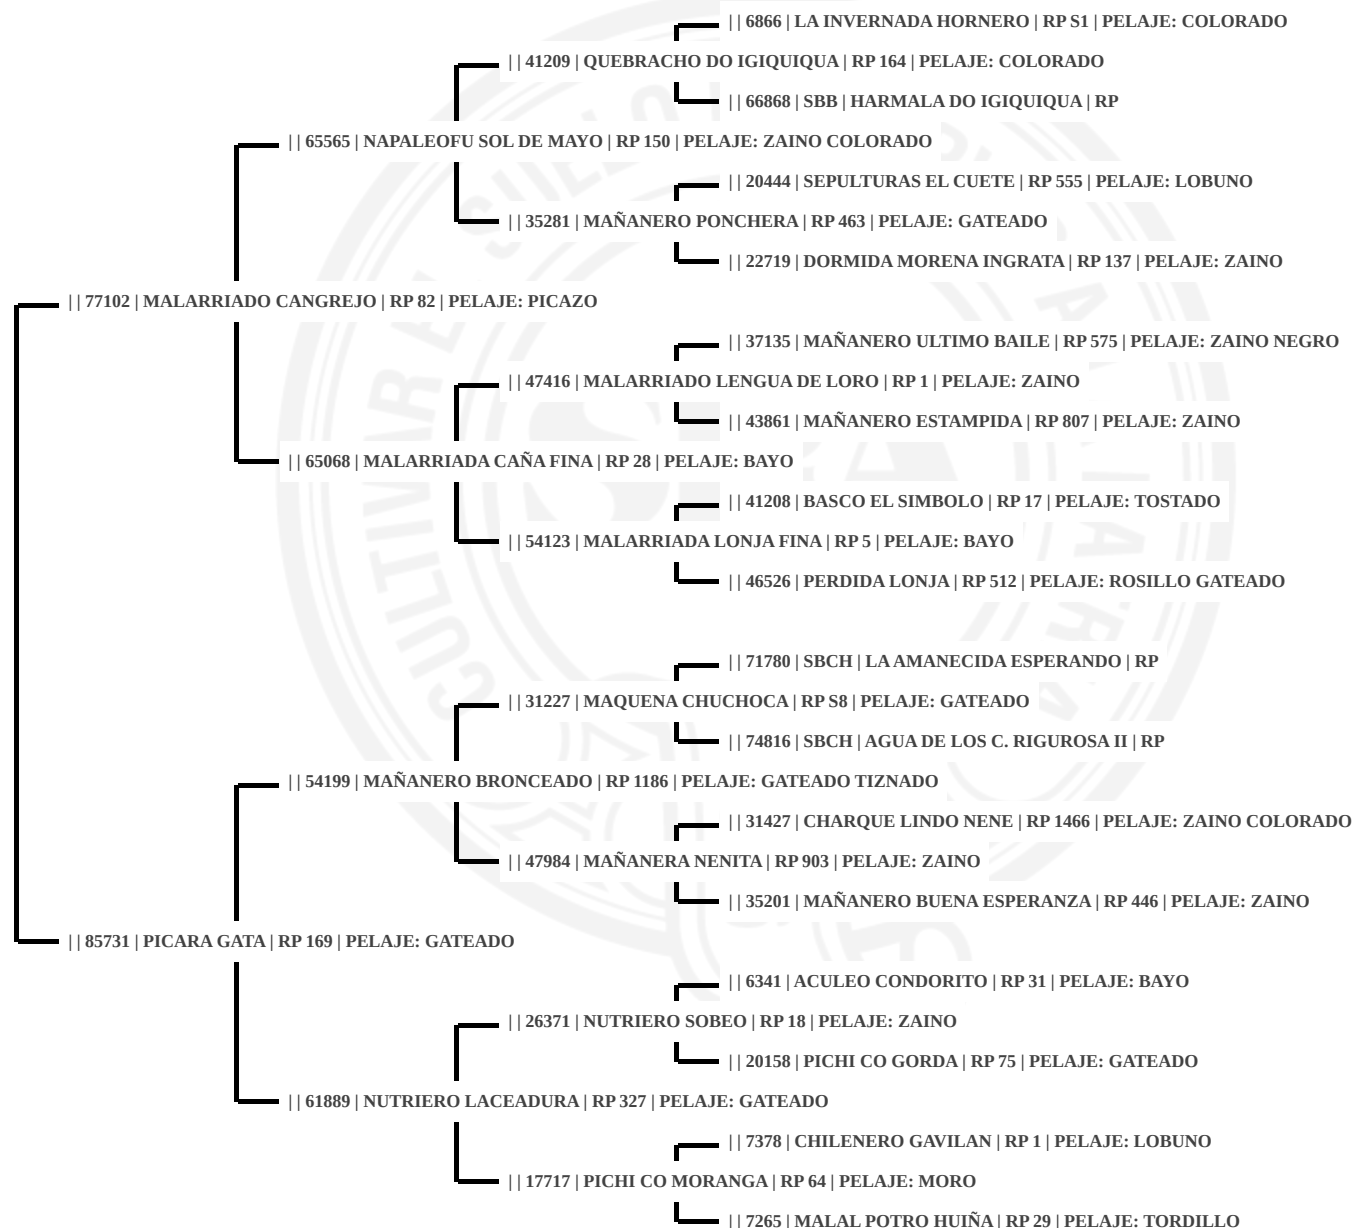

CERTIFICADO DE PEDIGREE

Raza: 200 CRIOLLA

Criador: MOREA, ENRIQUE FRANCISCO

Propietario: 1741 MOREA, ENRIQUE FRANCISCO

Sexo: **Hembra**

RP: 401

SBA: 0121805

Nombre: **PICARA PAYADA**

Nacimiento: 30/10/2022

Pelaje: **ZAINO**

Buenos Aires, 8 de Febrero de 2026

Análisis: EQN0356284 R: 10 - STR: COINCIDE CON PADRE Y MADRE