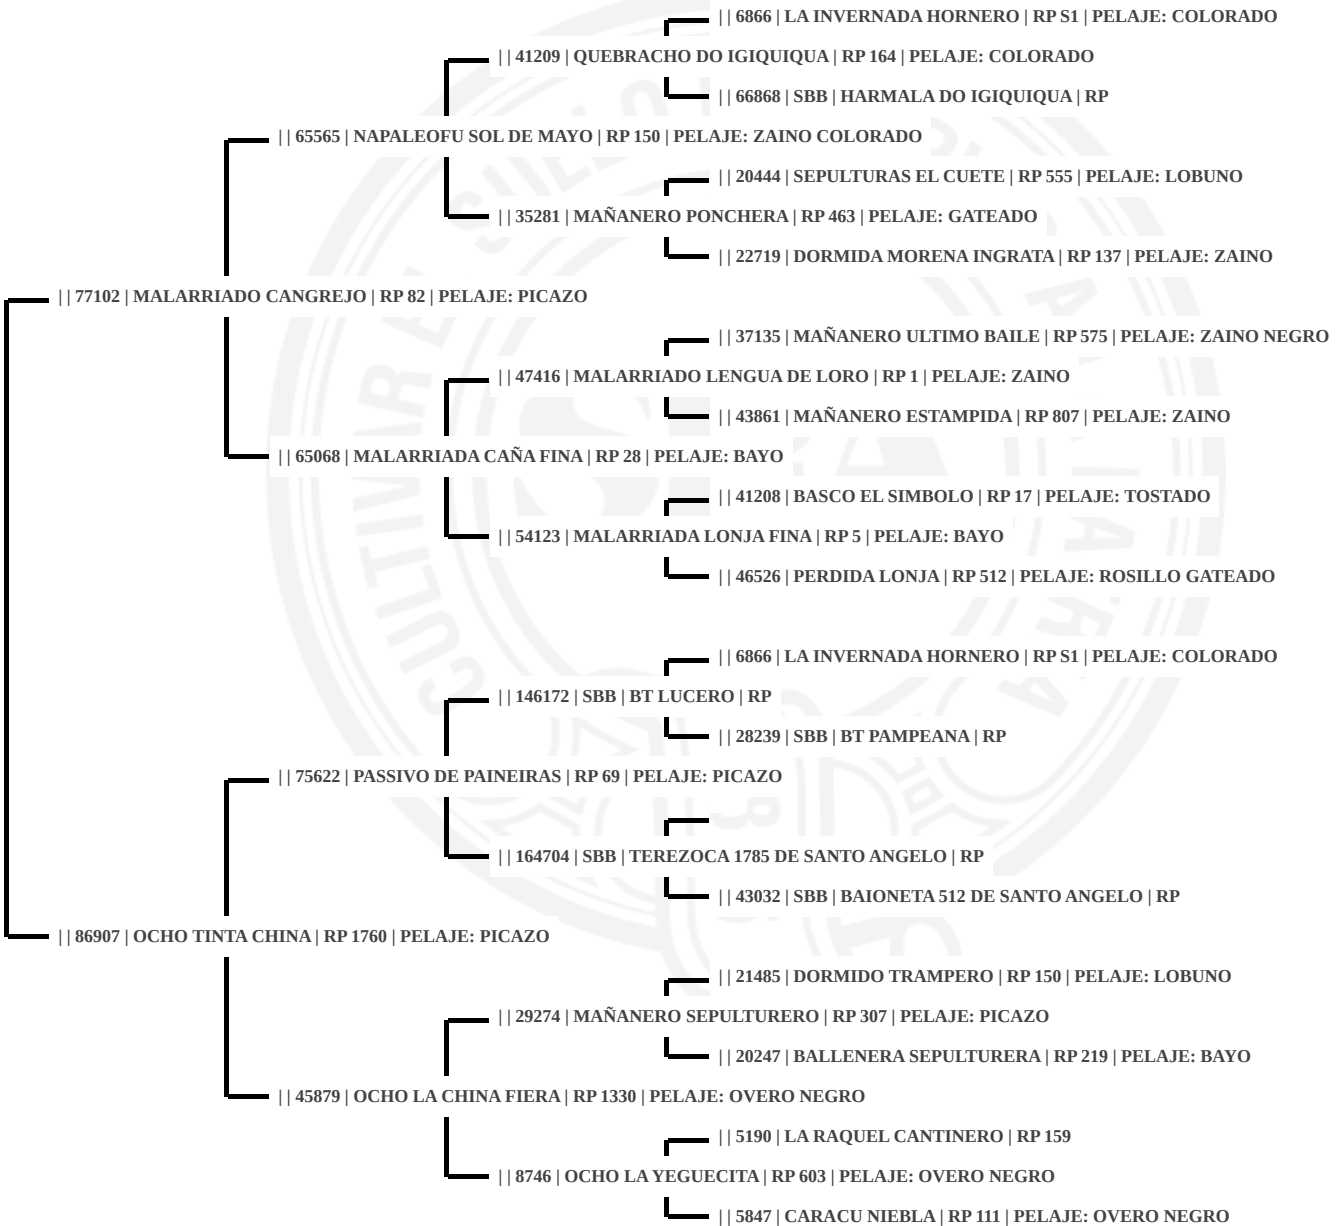

CERTIFICADO DE PEDIGREE

Raza: 200 CRIOLLA

Criador: MOREA, ENRIQUE FRANCISCO

Propietario: 1741 MOREA, ENRIQUE FRANCISCO

Sexo: Hembra

RP: 328

SBA: 0108238

Nombre: PICARA MARMOLADA

Nacimiento: 30/09/2019

Pelaje: OVERO NEGRO

Buenos Aires, 8 de Febrero de 2026

Análisis: EQN0356285 R: 10 - STR: COINCIDE CON PADRE Y MADRE