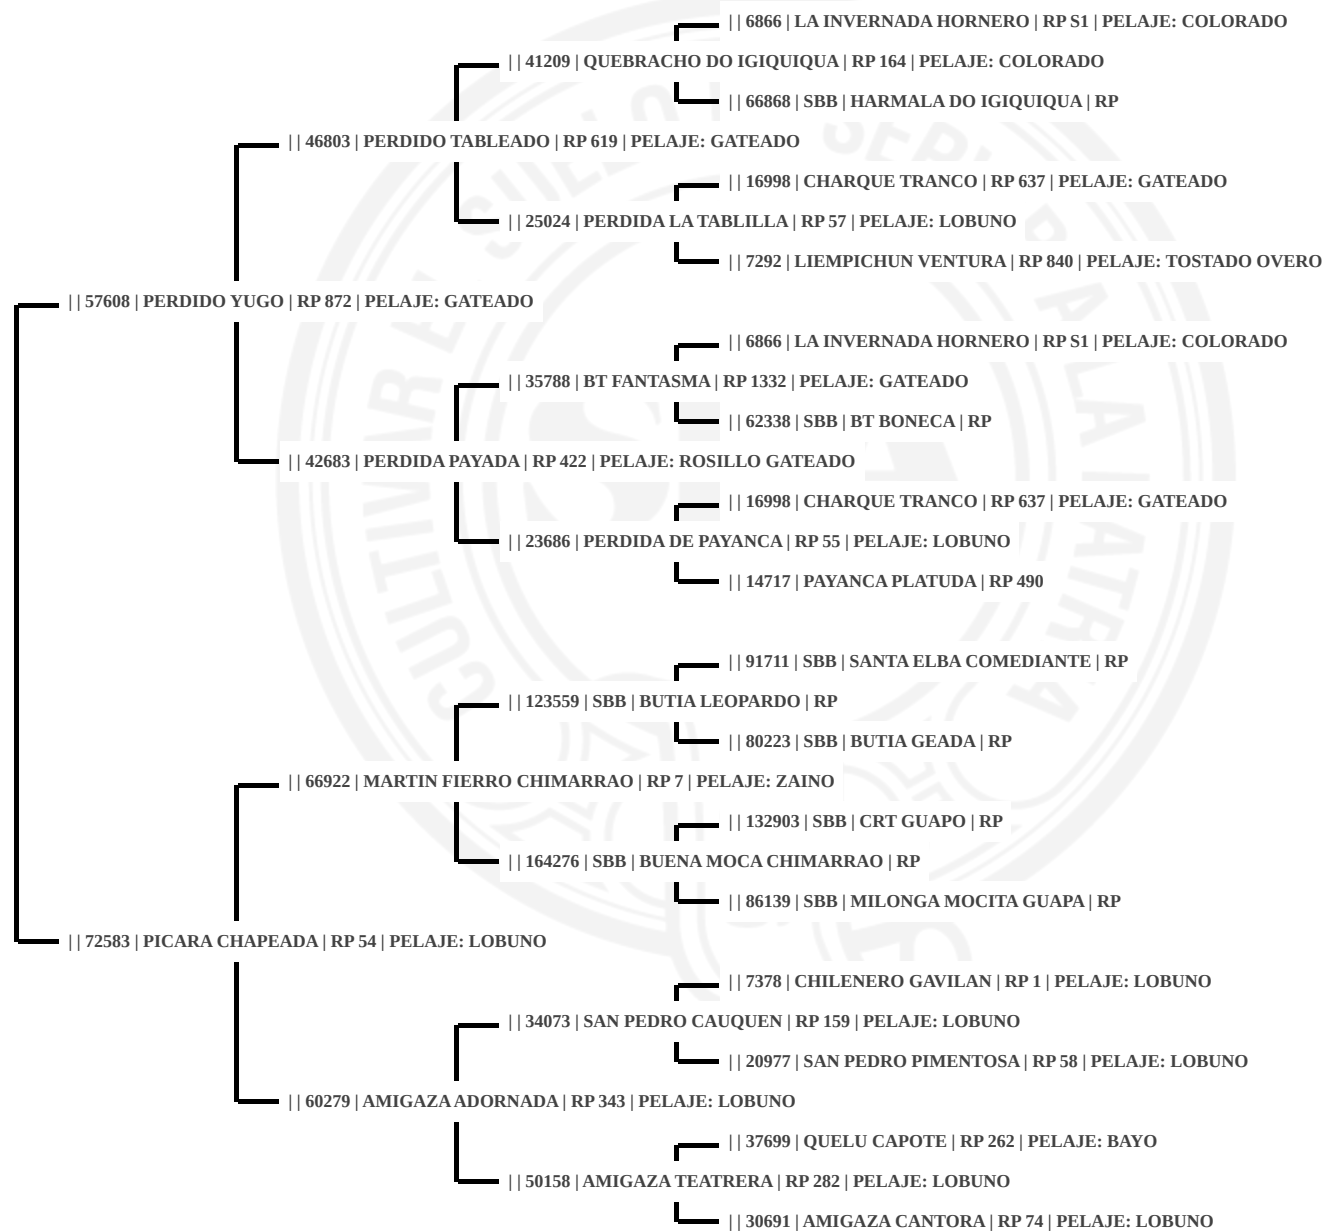

CERTIFICADO DE PEDIGREE

Raza: **200 CRIOLLA**

Criador: **MOREA, ENRIQUE FRANCISCO**

Propietario: **1741 MOREA, ENRIQUE FRANCISCO**

Sexo: **Hembra**

RP: **296**

SBA: **0105771**

Nombre: **PICARA LLOVIZNA**

Nacimiento: **07/10/2018**

Pelaje: **LOBUNO OVERO**

Buenos Aires, 8 de Febrero de 2026

Análisis: EQN0323976 R: 10 - STR: COINCIDE CON PADRE Y MADRE