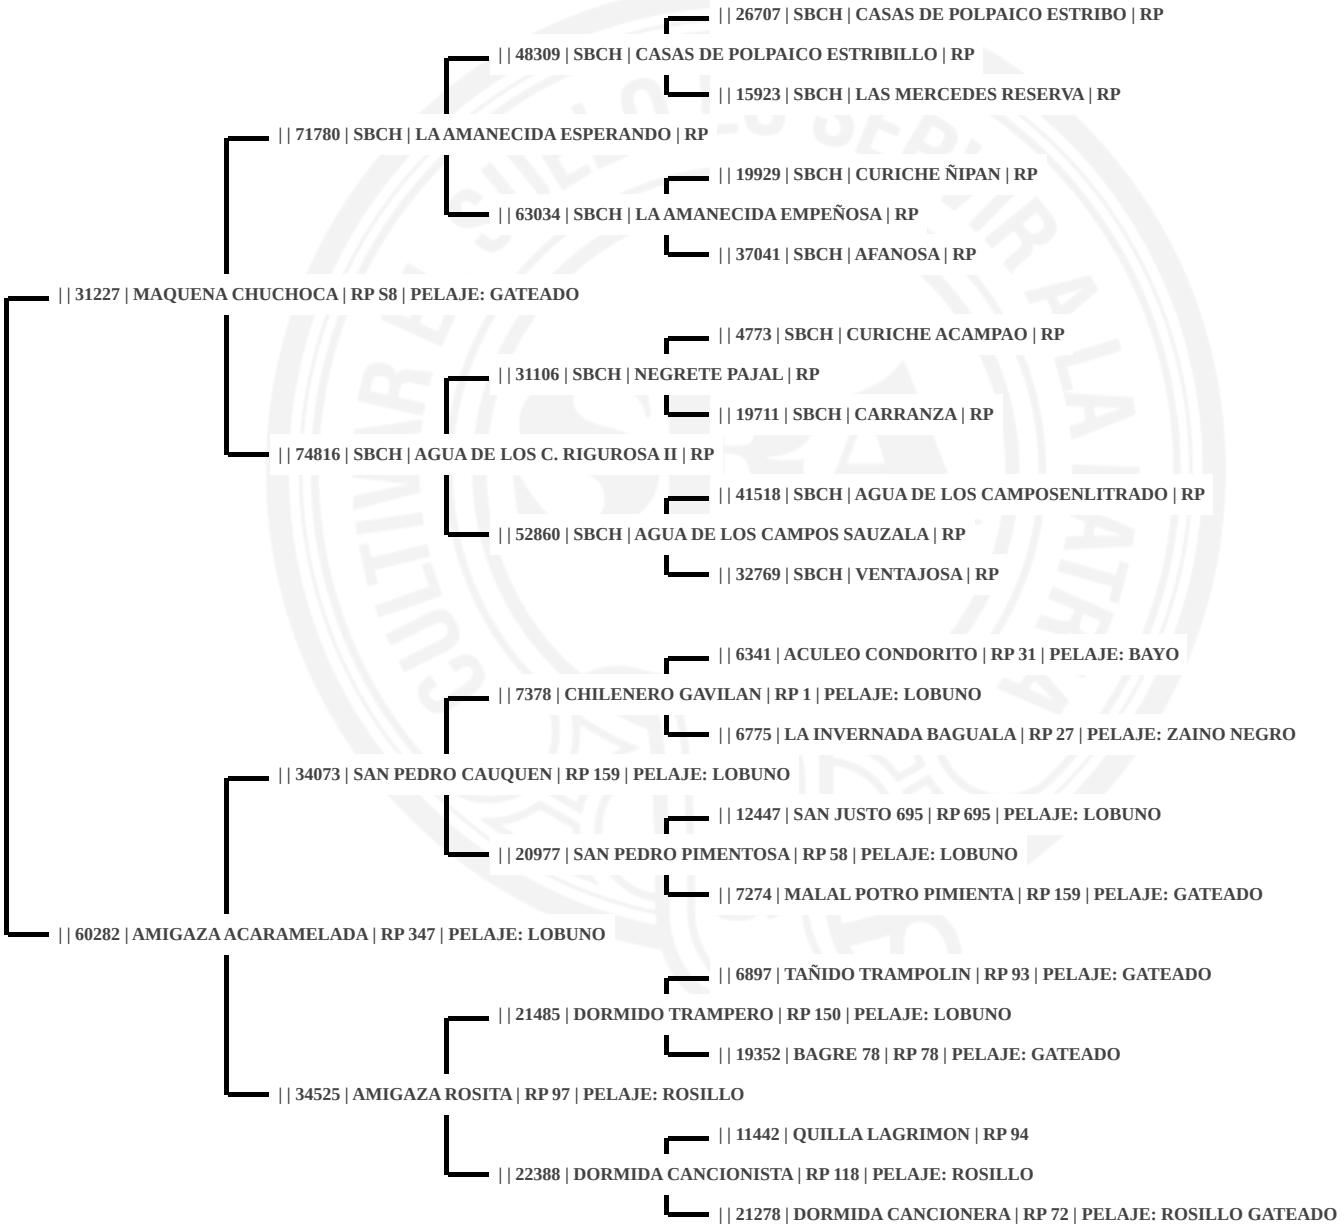

CERTIFICADO DE PEDIGREE

Raza: **200 CRIOLLA**

Criador: **SUC. RODOLFO H. ROCCATAGLIATA**

Propietario: **1741 MOREA, ENRIQUE FRANCISCO**

Sexo: **Hembra**

RP: **92**

SBA: **074433**

Nombre: **DEL PADRE DISCUTIDA**

Nacimiento: **03/11/2010**

Pelaje: **LOBUNO**

Buenos Aires, 8 de Febrero de 2026

Análisis: EQN0135958 R: 10 - STR: COINCIDE CON PADRE Y MADRE